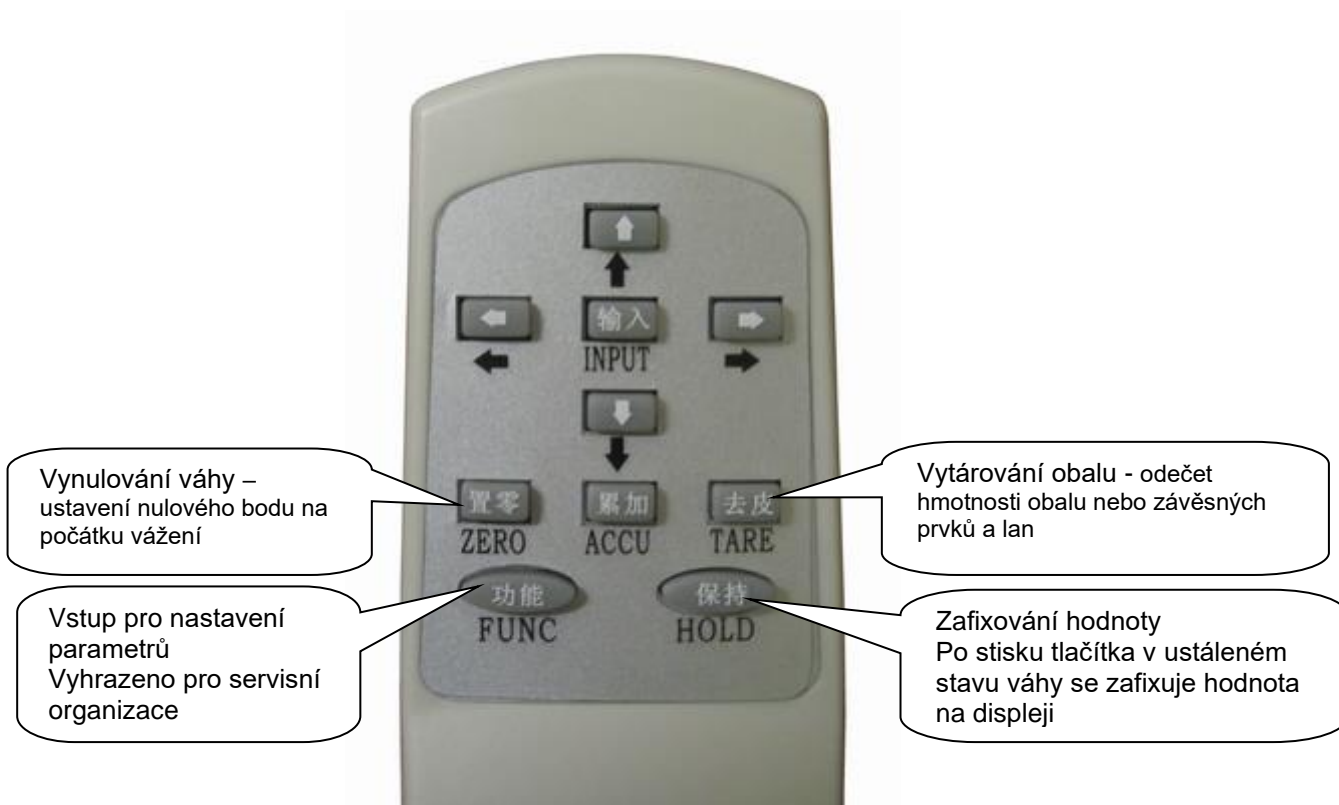

PRVKY NA ZADNÍ STRANĚ VÁHY

DISPLEJ A TLAČÍTKA

Displej je dobře čitelný, umístěný uprostřed čelního panelu. Je použit pětimístný rudý LED displej s výškou číslic 30mm.

DÁLKOVÝ OVLADAČ

Dálkové ovládání funguje na bázi infra přenosu. Dálkový ovladač je napájen dvěma alkalickými tužkovými monočládky, typu AA – 1,5V, umístěnými pod víčkem na zadní straně. Dosah dálkového ovladače je do 20m.

FUNKCE TLAČÍTEK

VLASTNÍ PROVOZ A OBSLUHA VÁHY

ZAPNUTÍ VÁHY

Zajistěte, aby nebylo na váze zavěšeno žádné břemeno a zapněte váhu . Váha zobrazí nulovou hmotnost.

Není-li displej celkové hmotnosti vynulovaný, stiskněte tlačítko .